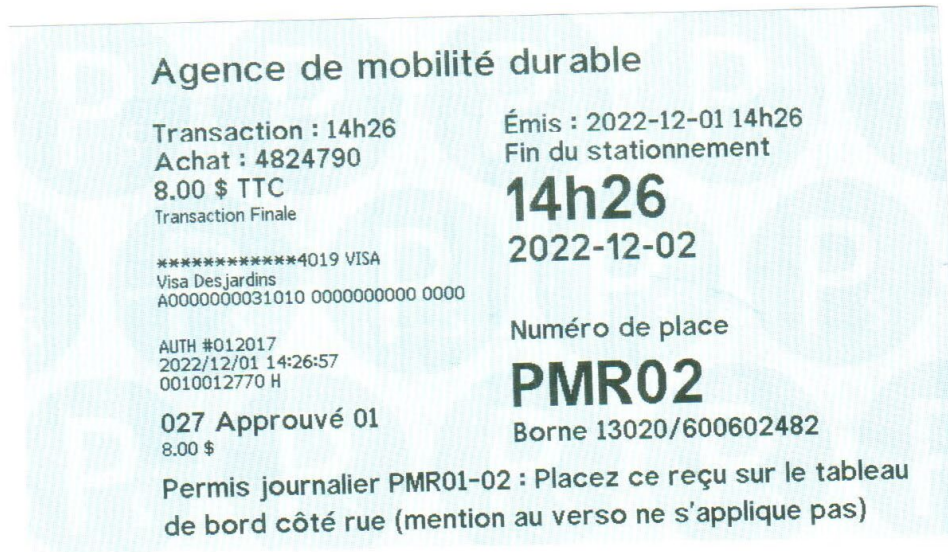

EXEMPLE DU TICKET JOURNALIER DE STATIONNEMENT

Vous pouvez alors venir vous stationner dans les rues adjacentes au cabinet, notamment en poursuivant sur l'avenue Laurier deux intersections et en virant à droite sur Fabre. Vous pouvez aussi regarder du côté sud du boulevard St-Joseph.

Placez votre ticket de stationnement bien en vue sur le dessus du tableau de bord de votre véhicule, du côté de la rue.

Pour plus d'information, consultez la page de l'arrondissement : <https://montreal.ca/actualites/nouvelle-mouture-du-permis-de-stationnement-journalier-compter-du-1er-novembre-38527>

Ou téléchargez le dépliant : <https://portail-m4s.s3.montreal.ca/pdf/depliant_permis_stationnement_final_web.pdf>